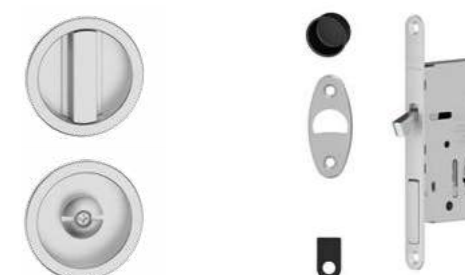

Finition standard

03_Chromé Satiné 06_Noir

Kit basic: maniglietta cieca

n.2 Maniglietta n.1 Serratura

Kit basic: maniglietta condamnacion

n.2 Maniglietta n.1 Serratura

Londre

cod. P19005