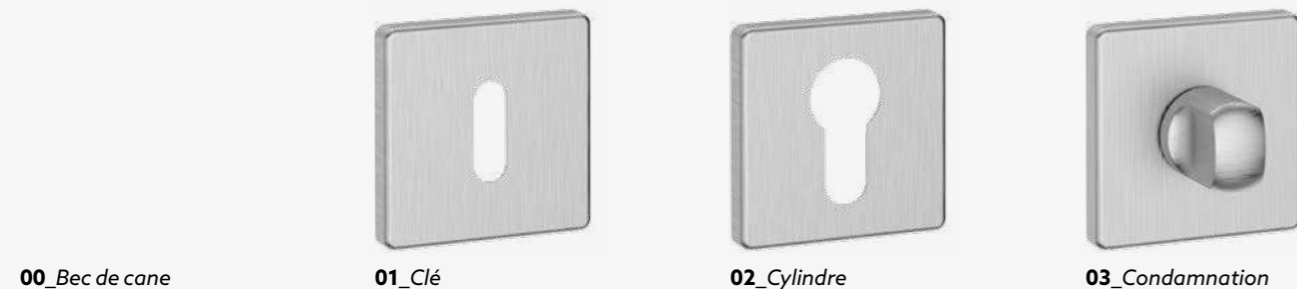

Cylindre inclus dans le prix.

Collection
POIGNÉES
BASIC

PORTE

TREED

Kobe

cod. P19935

00_Bec de cane

01_Clé