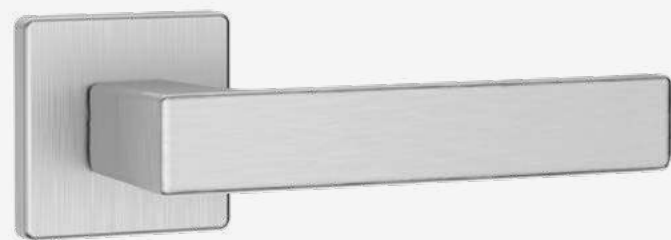

Cylindre inclus dans le prix.

Collection
POIGNÉES
BASIC

PORTE

TREED

Kobe

cod. P19935

00_Bec de cane

01_Clé