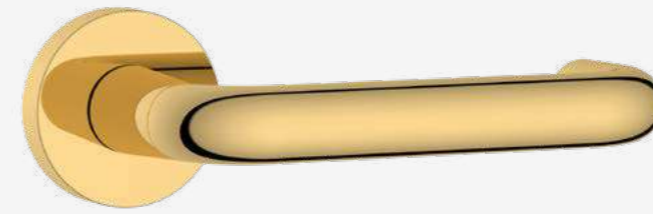

Newport

cod. P10120

01_Clé

02_Cylindre

03_Condamnation

00_Bec de cane

Finition standard

02_Chromé Brillant