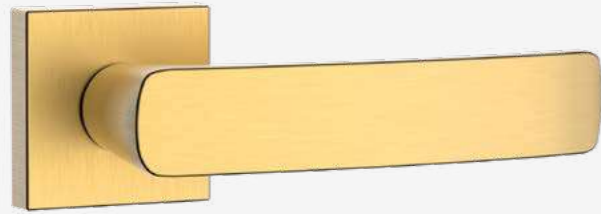

Les prix de ce catalogue sont valides jusqu'au 31-12-2026

Collection
POIGNÉES
PREMIUM

PORTE

TREED

Ascot

cod. P10062

00_Bec de cane

01_Clé