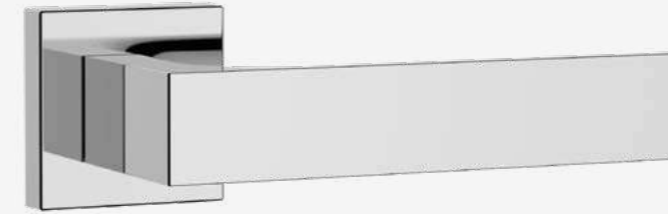

Cambridge

cod. P10830

00_Bec de cane

Finition standard

Finition PVD

Finition standard

	00 Bec de cane	cod. P10830__00	€ 75
	01 Clé	cod. P10830__01	€ 89
	02 Cylindre	cod. P10830__02	€ 89
	03 Condamnation	cod. P10830__03	€ 106

Finition PVD

	00 Bec de cane	cod. P10830__00	€ 106
	01 Clé	cod. P10830__01	€ 124
	02 Cylindre	cod. P10830__02	€ 124
	03 Condamnation	cod. P10830__03	€ 153