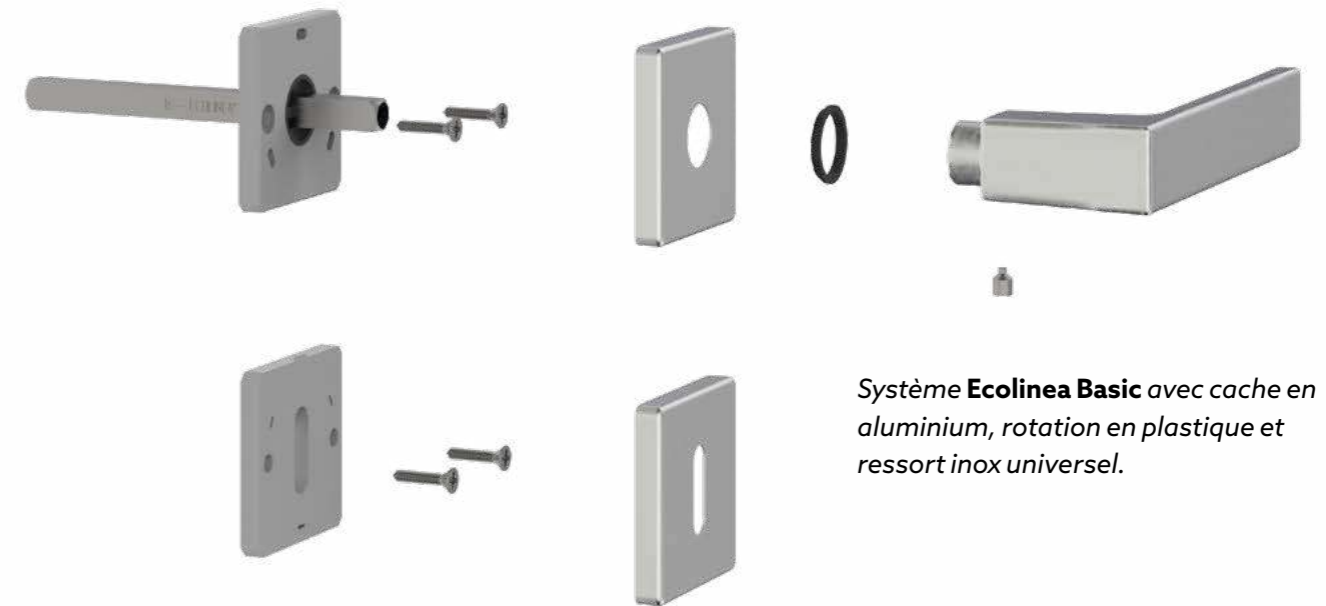

Schéma de montage du système **BASIQUE** (valable pour tous les modèles Basique)

Système **Ecolinea Basic** avec cache en aluminium, rotation en plastique et ressort inox universel.