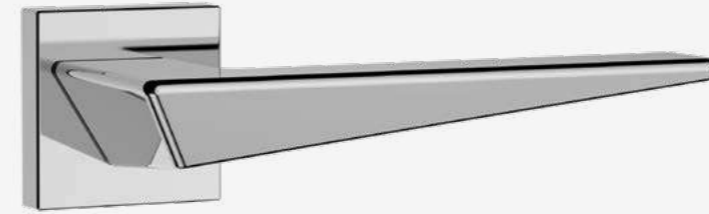

Wembley

cod. P10690

01_Clé

02_Cylindre

03_Condamnation

00_Bec de cane

Finition standard

02_Chromé Brillant