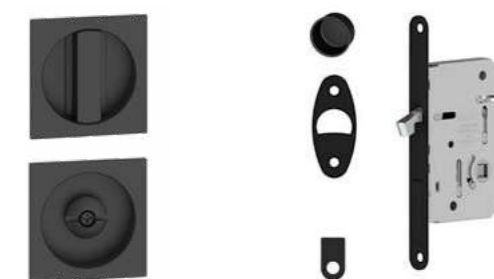

Collection Poignées

Finition standard

03_Chromé Satiné

06_Noir

Kit basic: maniglia cieca

n.2 Maniglia

n.1 Serratura

Kit basic: maniglia condamnazione