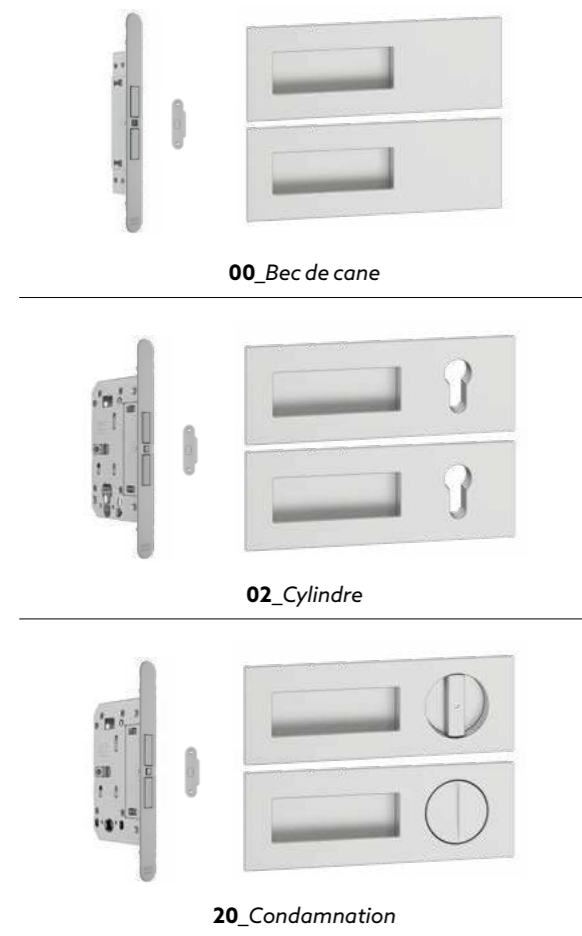

€ 27,5

__ représente le code de finition (toutes les couleurs d'une même finition ont le même prix).

AYR PLANA

La nouvelle solution de poignées coplanaire

AYR PLANA

Ayr Plana battente

cod. P21105

NEW Disponible à partir de janvier 2026