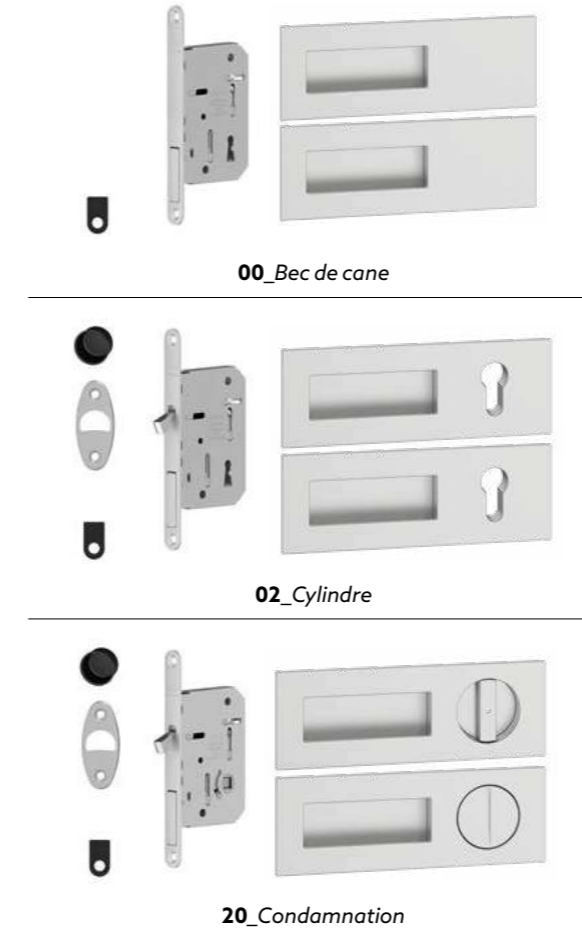

Ayr Plana scorrevoile

cod. P21105

NEW Disponible à partir de janvier 2026

Collection Poignées

Finition standard

Finition PVD

Finition standard

	00 Couvette	cod. P21105__00 20	€ 90
	02 Cylindre	cod. P21105__02 20	€ 125
	20 Condamnation	cod. P21105__20 20	€ 125

Cylindre inclus dans le prix.

Finition PVD

	00 Couvette	cod. P21105__00 20	€ 137
	02 Cylindre	cod. P21105__02 20	€ 172
	20 Condamnation	cod. P21105__20 20	€ 184

Cylindre inclus dans le prix.