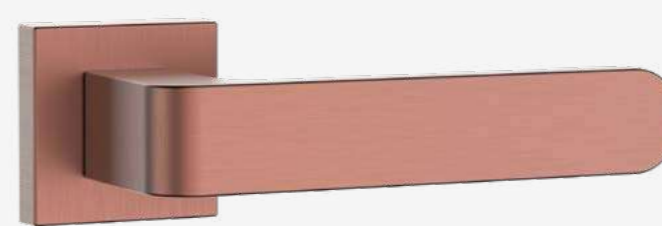

Hayes

cod. P10165

00_Bec de cane

Finition standard

Finition PVD

Finition standard

	00 Bec de cane	cod. P10165__00	€ 70
	01 Clé	cod. P10165__01	€ 84
	02 Cylindre	cod. P10165__02	€ 84
	03 Condamnation	cod. P10165__03	€ 102

Finition PVD

	00 Bec de cane	cod. P10165__00	€ 102
	01 Clé	cod. P10165__01	€ 119
	02 Cylindre	cod. P10165__02	€ 119
	03 Condamnation	cod. P10165__03	€ 149