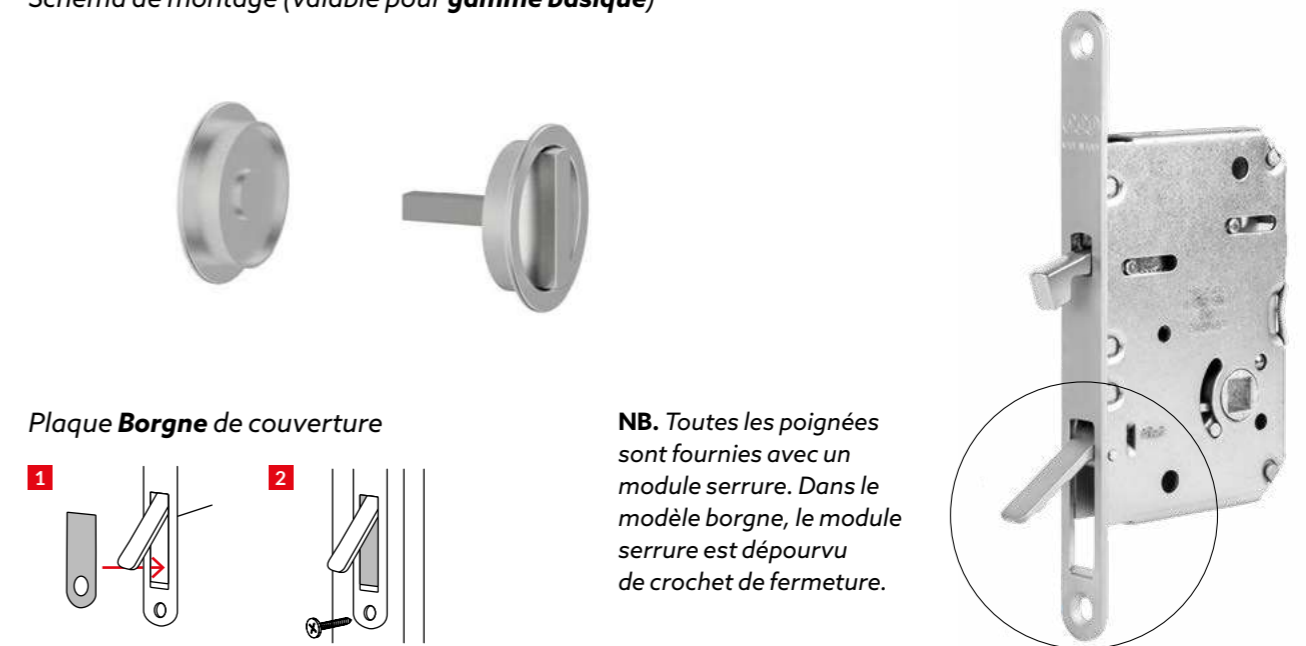

TREED

Schéma de montage du système **PLUS 45** (valable pour tous les modèles Premium)

Système **Ecolinea Plus 45** avec cache en zamak, rotation en Delrin® et ressort inox universel. Montage stable et fixations renforcées, également pour demi-poignées.

Schéma de montage du système **BASIQUE** (valable pour tous les modèles Basique)

Système **Ecolinea Basic** avec cache en aluminium, rotation en plastique et ressort inox universel.

Schéma de montage (valable pour **Sochi** et **Sochi Q**)

Plaque **Borgne** de couverture

NB. Toutes les poignées sont fournies avec un module serrure. Dans le modèle borgne, le module serrure est dépourvu de crochet de fermeture.

Schéma de montage (valable pour **gamme basique**)