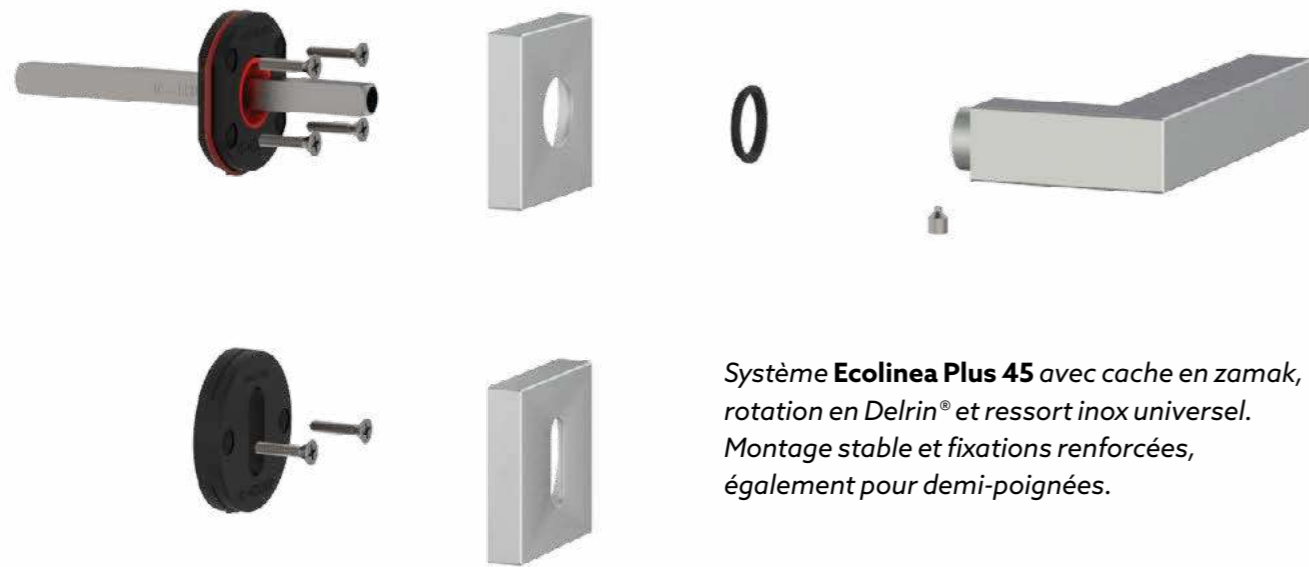

TREED

Schéma de montage du système **PLUS 45** (valable pour tous les modèles Premium)

Système **Ecolinea Plus 45** avec cache en zamak, rotation en Delrin® et ressort inox universel. Montage stable et fixations renforcées, également pour demi-poignées.