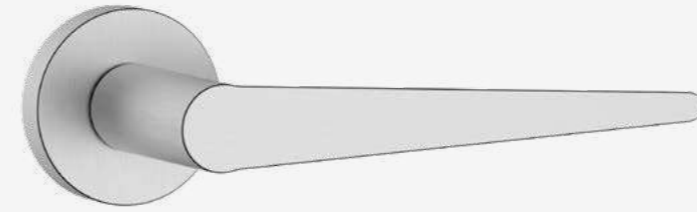

Corby

cod. P10835

01_Clé

02_Cylindre

03_Condamnation

00_Bec de cane

Finition standard

02_Chromé Brillant