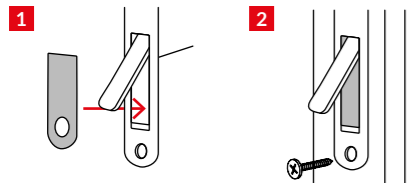

NB. Toutes les poignées sont fournies avec un module serrure. Dans le modèle borgne, le module serrure est dépourvu de crochet de fermeture.