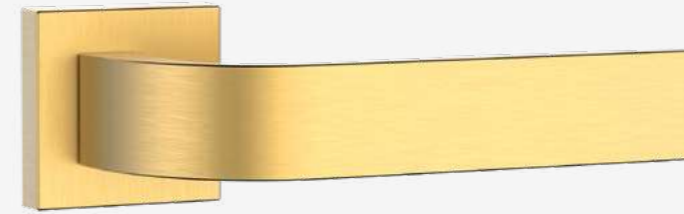

Erevan

cod. P10810

00_Bec de cane

01_Clé

02_Cylindre

03_Condamnation

Finition standard

02_Chromé Brillant